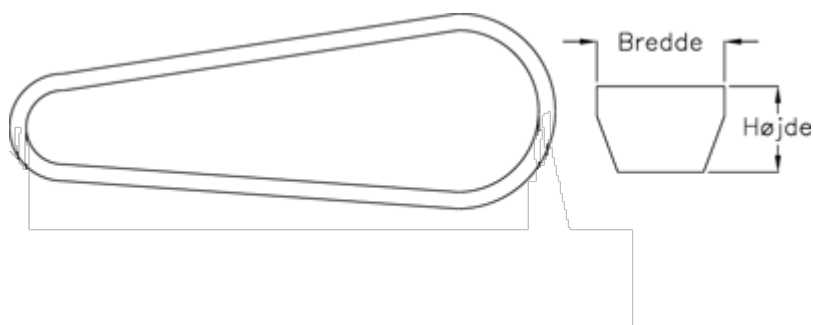

Varenummer: 601962460772
Beskrivelse: Gates kilerem SPZ 772 Ld 772
DELTA NARROW

Mål

Bredde = 10
Højde = 8
Middellængde = 772